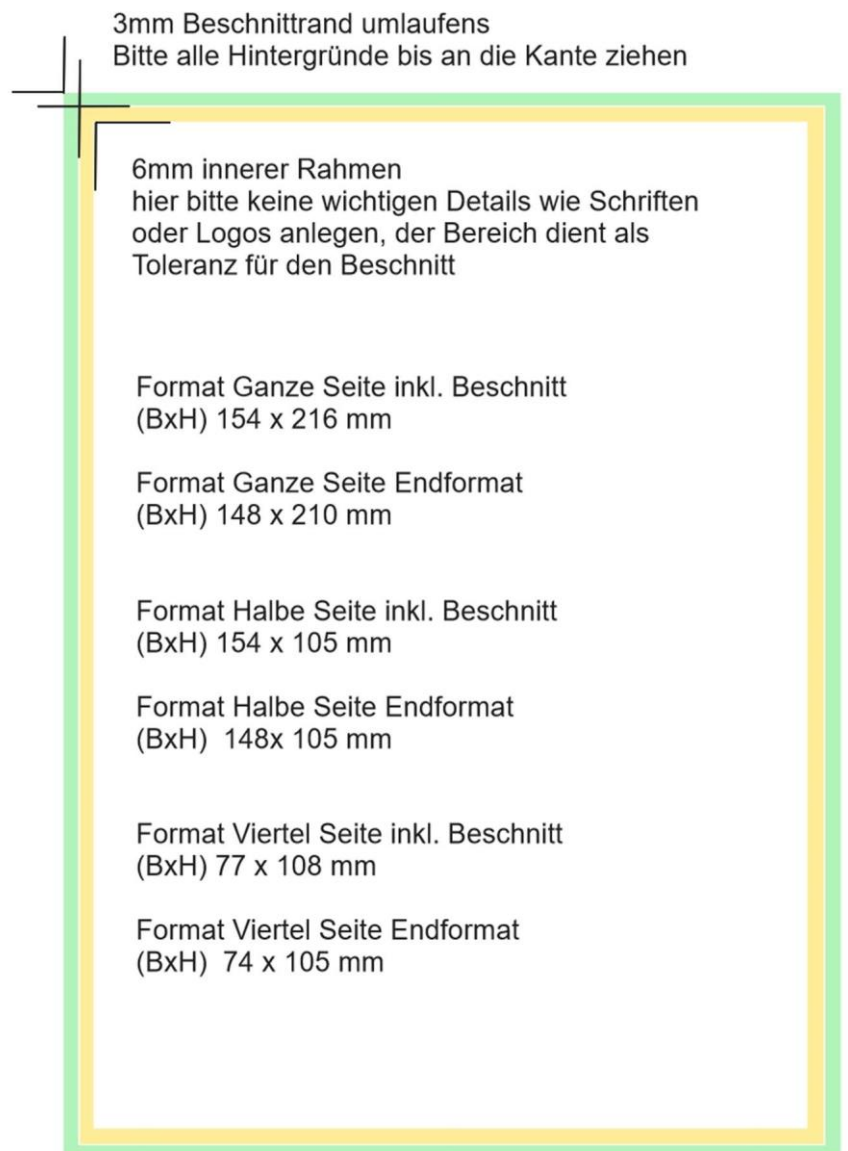

Programmheft

Möchtet ihr euch im Programmheft der YumeKai präsentieren und dabei mehr als nur euren Namen und Standort zeigen?

Das Programmheft für die YumeKai am 31.05 – 01.06 2025 wird eine Auflage von etwa 1000 Exemplaren haben.

Hier finden Besucher alle wichtigen Informationen zu den Angeboten auf der YumeKai. Nutzt diese Gelegenheit, um euch besonders hervorzuheben. Egal, ob ihr auf euren Onlineshop verweisen möchtet oder eure Social-Media-Kanäle bewerben wollt.

Folgende Optionen stehen zur Auswahl:

- Ganze Seite: 85 Euro*
- Halbe Seite: 45 Euro*
- Viertel Seite: 30 Euro*

Bei Fragen könnt ihr uns gerne unter der E-Mail-Adresse Info@yumekai.de kontaktieren. Wir freuen uns auf eine erfolgreiche Zusammenarbeit und eine fantastische YumeKai!

*Alle Preise sind Netto